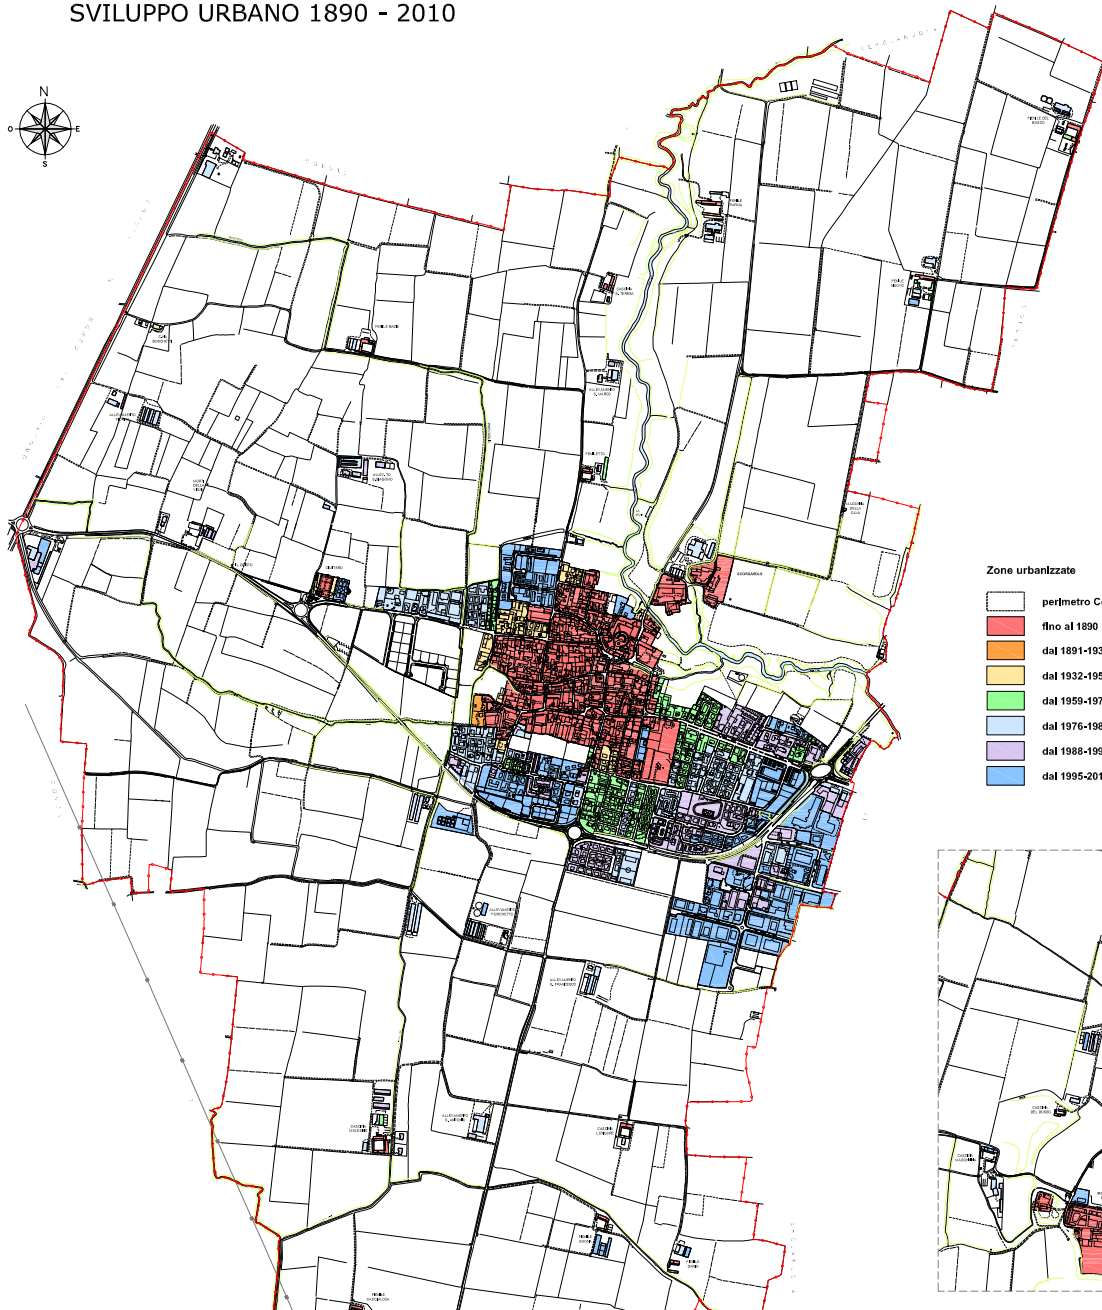

SVILUPPO URBANO 1890 - 2010

Zone urbanizzate

- perimetro Centro Storico
- fino al 1890
- dal 1891-1931
- dal 1932-1958
- dal 1959-1975
- dal 1976-1987
- dal 1988-1994
- dal 1995-2010