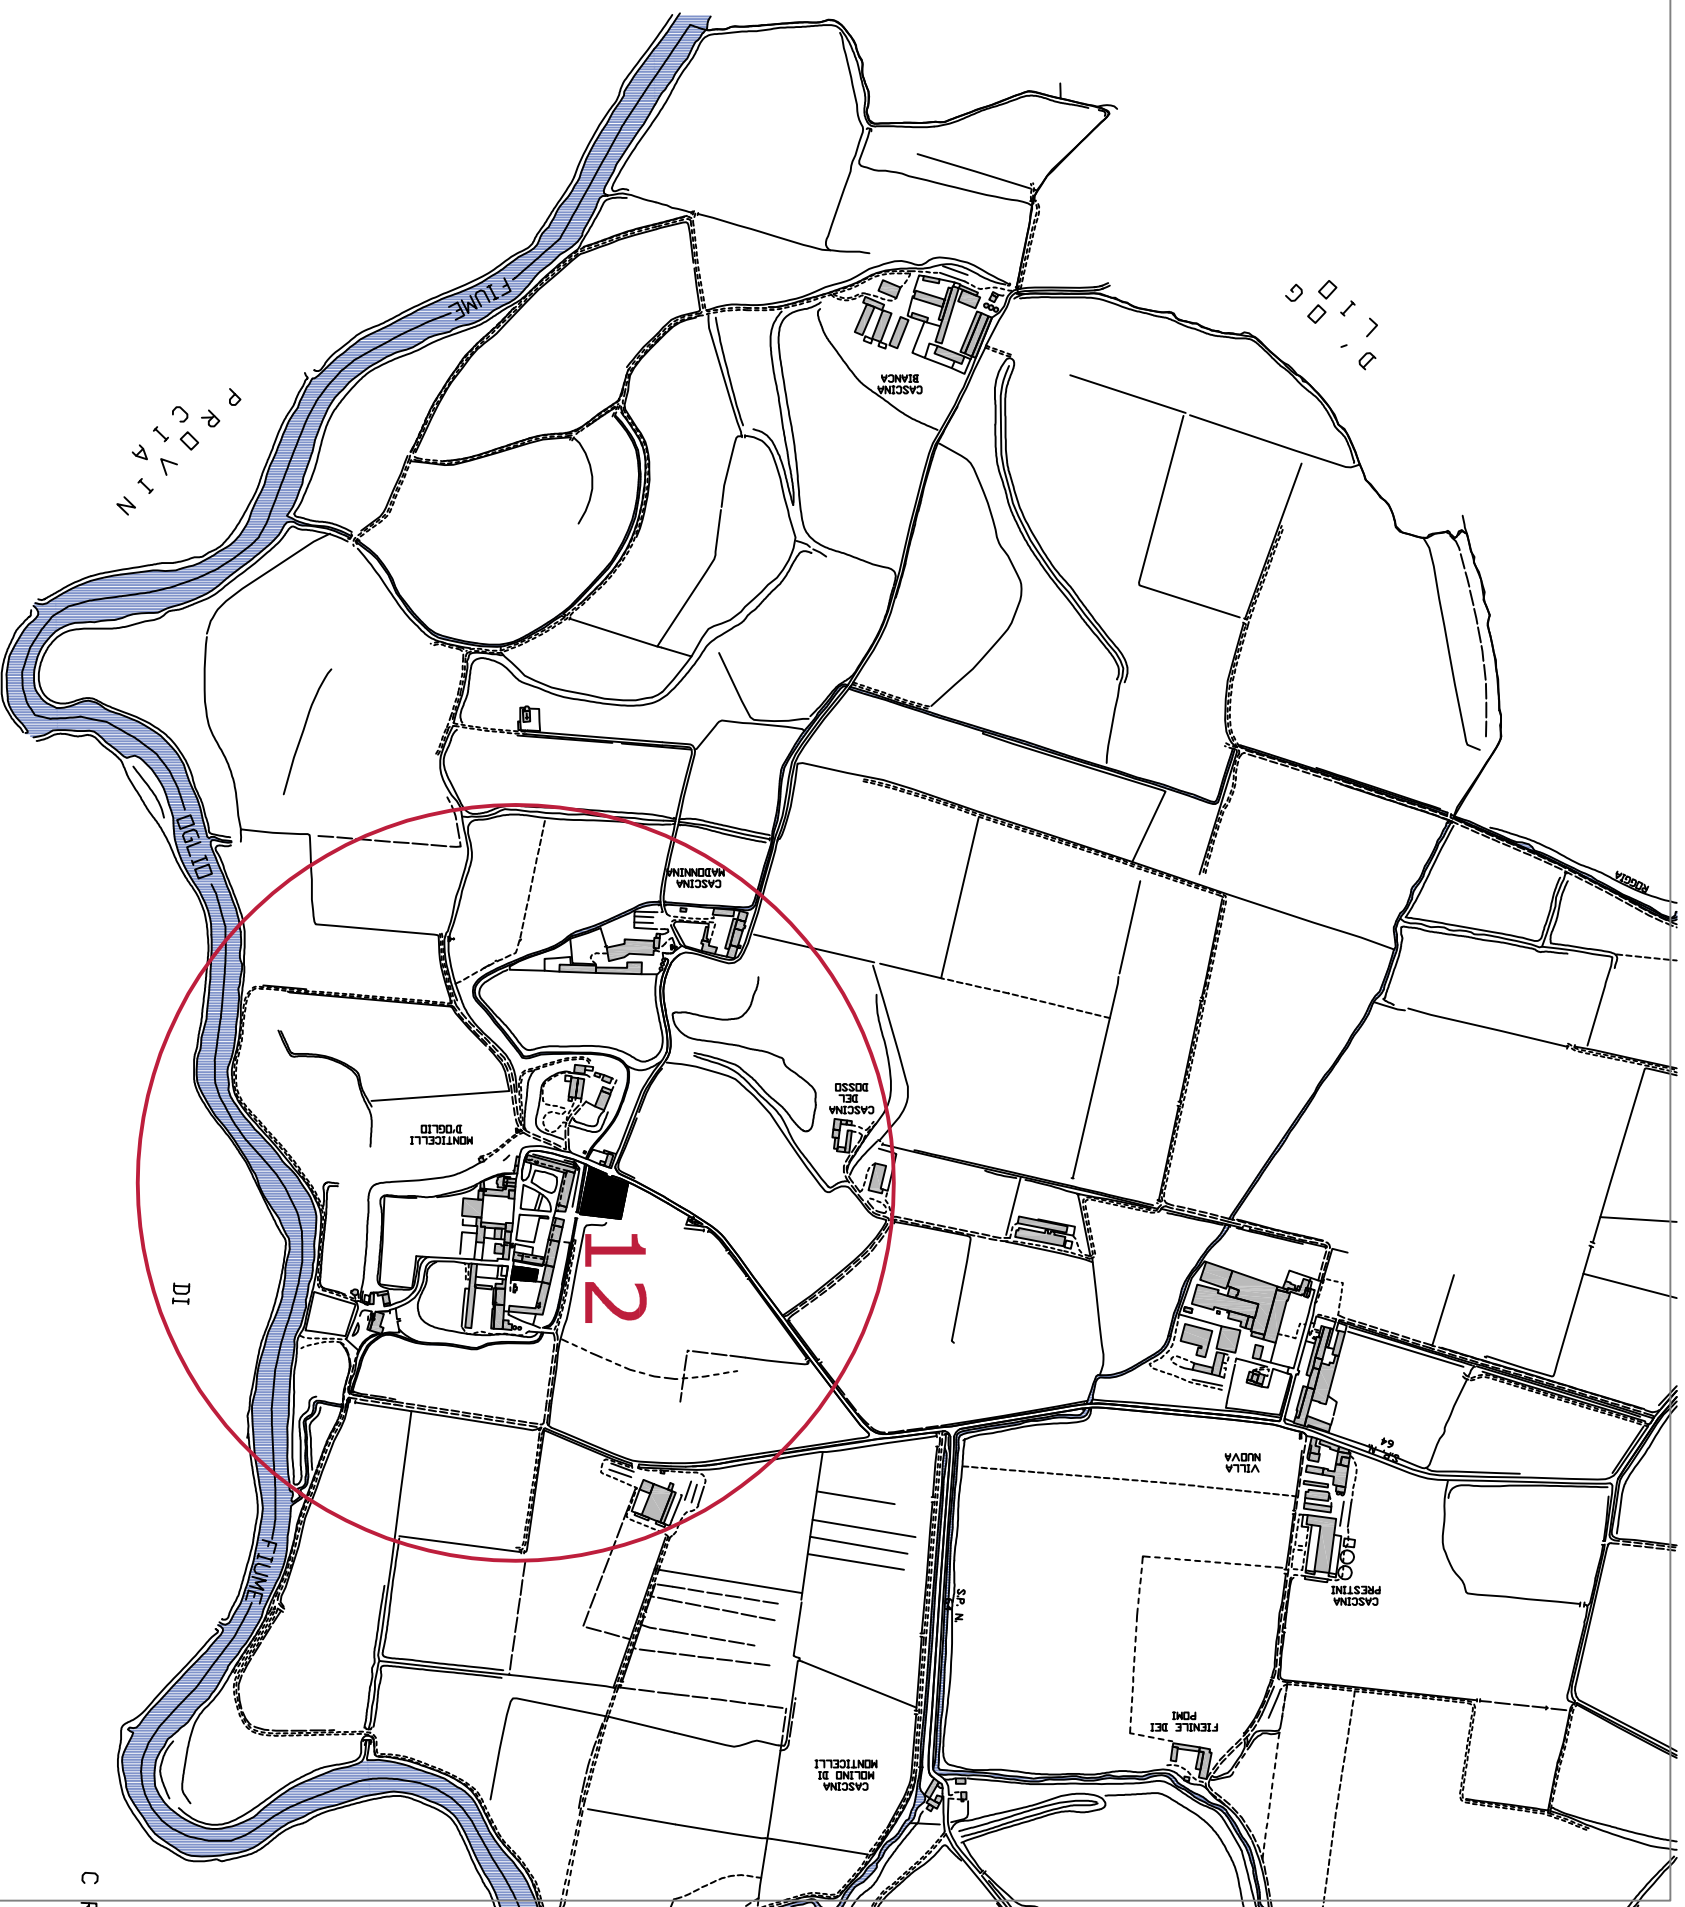

- 1) CHIESA PARROCCHIALE S.S. PIETRO E PAOLO Ap.;
- 2) CHIESA MADONNA DEL SAN VITO - CIMITERO;
- 3) CHIESA DI SAN ROCCO;
- 4) CHIESA DI SAN PIETRO;
- 5) CHIESA DEL "CENTRO APERTO" di Via Liberazione 87
- 6) ORATORIO SAN GIOVANNI BOSCO;
- 7) CENTRO SPORTIVO COMUNALE - Quartiere De Gasperi;
- 8) AREA POLIVALENTE - Via S. Allende, 60
- 9) SCUOLA INFANZIA - SCUOLA PRIMARIA - PALESTRA
- 10) SCUOLA SECONDARIA DI PRIMO GRADO;
- 11) CASA DELLA MUSICA - Via Cav. F. Minini;
- 12) CHIESA PARROCCHIALE S. SILVESTRO - Monticelli d'Oglio;

#### LEGENDA

**COMUNE DI VEROLAVECCHIA - Provincia di Brescia**

**DETERMINAZIONE DELLA DISTANZA DAI LUOGHI  
SENSIBILI PER LA NUOVA COLLOCAZIONE DI  
APPARECCHI PER IL GIOCO D'AZZARDO LECITO**

Articolo 5, comma 1 della L.R. 21.10.2013 N. 8

#### PLANIMETRIA DEI LUOGHI SENSIBILI

Tavola 1 - CAPOLUOGO

Allegato alla Delibera della Giunta Comunale n°      del

Scala 1:10000

Disegno: Geom. Anelli Fabio Giambattista